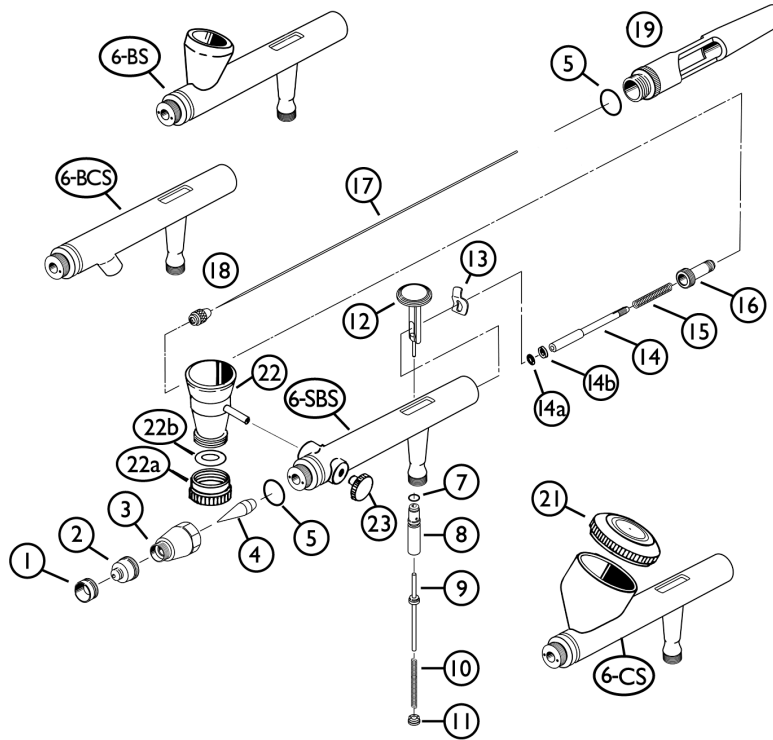

# IWATA Eclipse BCS, SBS, CS & BS PARTS

#	ITEM DESCRIPTION	PRICE CODE	ITEM #	BCS	SBS	CS	BS	ALSO FITS
1	Needle Cap	A	I 601 1	1	1	1	1	
2	Nozzle Cap	B C	I 602 1 I 602 2	1	1	1	1	
3	Head Cap	C	I 603 1	1	1	1	1	
4	Nozzle (0.50 mm) (0.35 mm)	C E	I 604 1 I 604 2	1 Opt	Opt 1	Opt 1	Opt 1	
5	Packing Head (O-ring)	A	I 605 1	1	1	1	1	
6	Body BCS Body CS Body SBS Body BS	J K K I	I 606 1 I 606 2 I 606 3 I 606 4	1	1	1	1	
7	Packing-Valve Piston (O-ring x 2)	B	I 580 1	1	1	1	1	ICM-B
8	Air Valve Guide Body	B	I 608 1	1	1	1	1	
9	Air Valve	A	I 609 1	1	1	1	1	
10	Air Valve Spring	A A	I 510 4 I 035 1	1	1	1	1	ICM-B HP-C
11	Air Valve Guide	A	I 611 1	1	1	1	1	
12	Main Lever (trigger)	C B	I 612 1 I 612 2	1	1	1	1	
13	Auxiliary Lever (secondary lever)	A	I 040 5	1	1	1	1	HP-BC BC2
14	Needle Chucking Guide	C	I 115 2	1	1	1	1	HP-C BC BC2
14a	Packing Fluid Needle (O-ring)	A	I 150 2		1	1	1	HP-C BC BC2
14b	Needle Packing Screw	A	I 125 1		1	1	1	HP-C BC BC2

#	ITEM DESCRIPTION	PRICE CODE	ITEM #	BCS	SBS	CS	BS	ALSO FITS
15	Needle Spring	A A	I 135 2 I 135 1	1	1	1	1	HP-A
16	Spring Guide	C	I 170 2	1	1	1	1	HP-C
17	Needle (0.50 mm) (0.35 mm)	B B	I 617 1 I 617 2	1 Opt	Opt 1	Opt 1	Opt 1	
18	Needle Chucking Nut	A	I 120 2	1	1	1	1	HP-C
19	Single Cut Handle	E	I 619 1	1	1	1	1	
	Pre Set Handle	G	I 155 2	Opt	Opt	Opt	Opt	HP-C
	Crown Cap	G	105 0	Opt	Opt	Opt	Opt	HP-C
	Bottles 2 oz. (see price list for other sizes)		I 480 2	1				BC BC2
22	Fluid Cup side cup 1/8 oz. side cup w/lid 1/4 oz. gravity cup w/lid 1/2 oz.	G G G	I 070 3 I 070 4 I 070 6		1 Opt Opt			HP-SB HP-SB HP-SB
21	Lid Eclipse C Side Cup 1/4 oz. Gravity Cup 1/2 oz.	C C C	I 618 1 I 095 7 I 095 8		1 1	1	1	HP-SB HP-SB
22a	Lid lower 1/8, 1/4 oz.	B	I 095 6		1			HP-SB
22b	Packing Lower Lid (gasket)	A	I 150 5		1			HP-SB
23	Blanking Cover	A	I 045 2		1			HP-SB
	Quick Fit Set (quick disconnect that screws onto the airhose and an adaptor that screws onto the airbrush)		I 160 3	Opt	Opt	Opt	Opt	
	Quick Fit Adaptor (adaptor that screws onto the airbrush)		I 160 4	Opt	Opt	Opt	Opt	